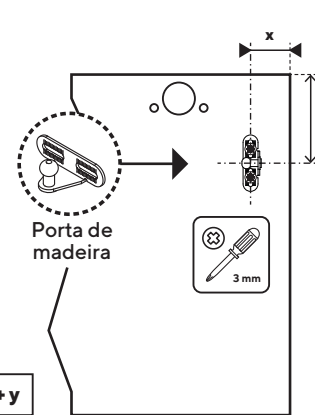

# Pistão a Gás Mini

Peso conforme modelo\*

Altura entre 230 e 300 mm

**DE TONI**

(54) 2102.5900  
www.detoni.com.br

## Componentes do kit:

## Ferramentas necessárias:

Furações da porta  
Vista interna

$$x = 15 + y$$

y = cobertura da porta sobre a lateral  
A = distância conforme o ângulo de abertura da porta (ver medidas abaixo)

Vista interna do armário  
com porta fechada

Vista da lateral Porta 90°  
(interior do armário)

Vista da lateral Porta 100°  
(interior do armário)