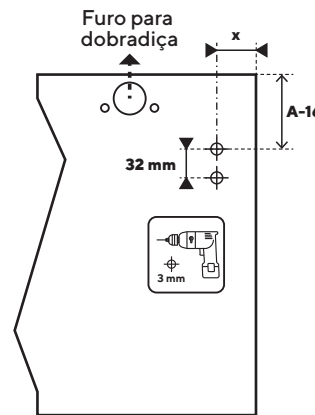

# Pistão a Gás Mini

Peso conforme modelo\*

Altura entre 230 e 300 mm

**DE TONI**

(54) 2102.5900  
www.detoni.com.br

## Ferramentas necessárias:

Furações da porta  
Vista interna

$$x = 15 + y$$

y = cobertura da porta sobre a lateral  
A = distância conforme o ângulo de abertura da porta (ver medidas abaixo)

Vista interna do armário  
com porta fechada

Vista da lateral Porta 90°  
(interior do armário)

Vista da lateral Porta 100°  
(interior do armário)