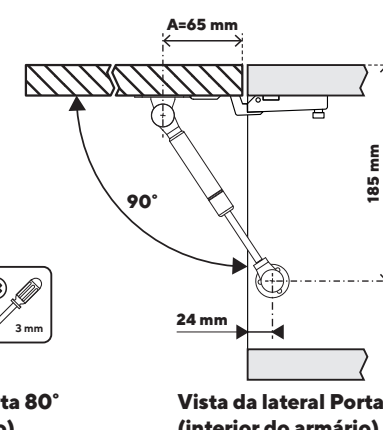

## Ferramentas necessárias:

Furações da porta  
Vista interna

$$x = 15 + y$$

y = cobertura da porta sobre a lateral  
A = distância conforme o ângulo de abertura da porta (ver medidas abaixo)

Vista interna do armário  
com porta fechada

## Capacidade de carga:

Referência:	Descrição:	Peso da porta:
024154.022	MINI PISTÃO A GÁS 40N CINZA	4 kg
024155.022	MINI PISTÃO A GÁS 60N CINZA	6 kg
024156.022	MINI PISTÃO A GÁS 80N CINZA	8 kg
-	-	-

Vista da lateral Porta 80°  
(interior do armário)