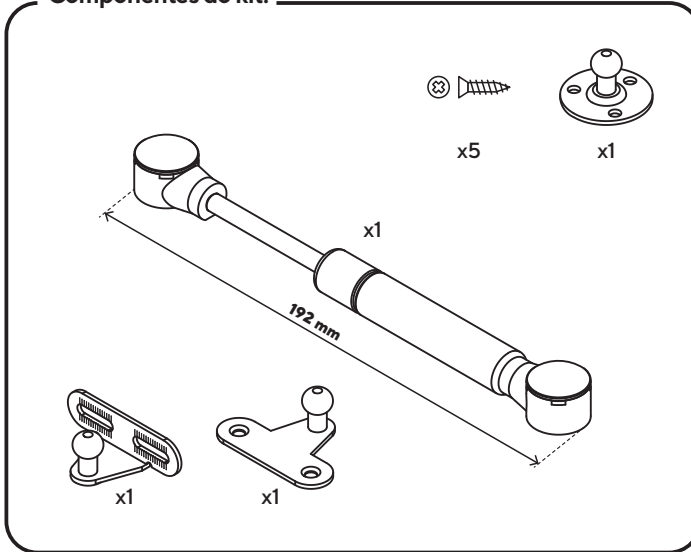

# Pistão a Gás Mini

Peso conforme modelo\*

Altura entre 230 e 300 mm

**DE TONI**

(54) 2102.5900  
www.detoni.com.br

## Componentes do kit:

## Ferramentas necessárias:

Furações da porta  
Vista interna

$$x = 15 + y$$

y = cobertura da porta sobre a lateral  
A = distância conforme o ângulo de abertura da porta (ver medidas abaixo)

Vista interna do armário  
com porta fechada