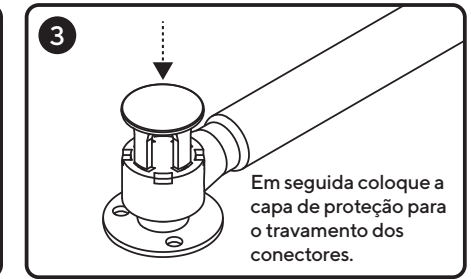

Ferramentas necessárias:

Furações da porta
Vista interna