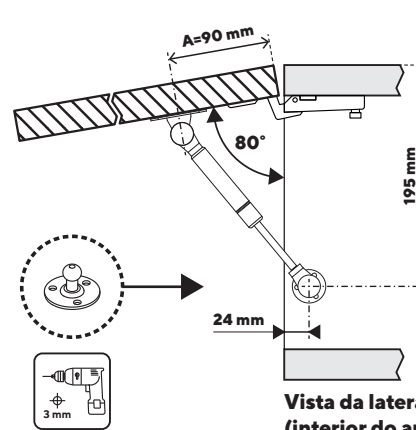

## Ferramentas necessárias:

Furações da porta  
Vista interna

$$x = 15 + y$$

y = cobertura da porta sobre a lateral  
A = distância conforme o ângulo de abertura da porta (ver medidas abaixo)

Vista interna do armário  
com porta fechada

## Capacidade de carga:

Referência:	Descrição:	Peso da porta:
024154.022	MINI PISTÃO A GÁS 40N CINZA	4 kg
024155.022	MINI PISTÃO A GÁS 60N CINZA	6 kg
024156.022	MINI PISTÃO A GÁS 80N CINZA	8 kg
-	-	-

Vista da lateral Porta 80°  
(interior do armário)