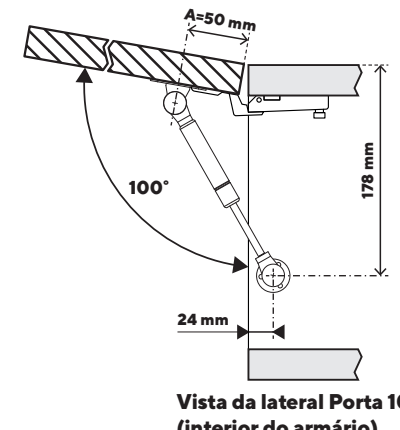

## Ferramentas necessárias:

Furações da porta  
Vista interna

$$x = 15 + y$$

y = cobertura da porta sobre a lateral  
A = distância conforme o ângulo de abertura da porta (ver medidas abaixo)

Vista interna do armário  
com porta fechada

## Capacidade de carga:

Referência:	Descrição:	Peso da porta:
024154.022	MINI PISTÃO A GÁS 40N CINZA	4 kg
024155.022	MINI PISTÃO A GÁS 60N CINZA	6 kg
024156.022	MINI PISTÃO A GÁS 80N CINZA	8 kg
-	-	-

Vista da lateral Porta 80°  
(interior do armário)

Vista da lateral Porta 90°  
(interior do armário)

Vista da lateral Porta 100°  
(interior do armário)