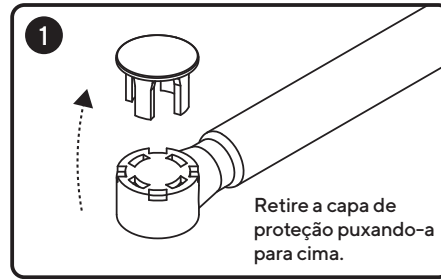

Ferramentas necessárias:

Furações da porta
Vista interna